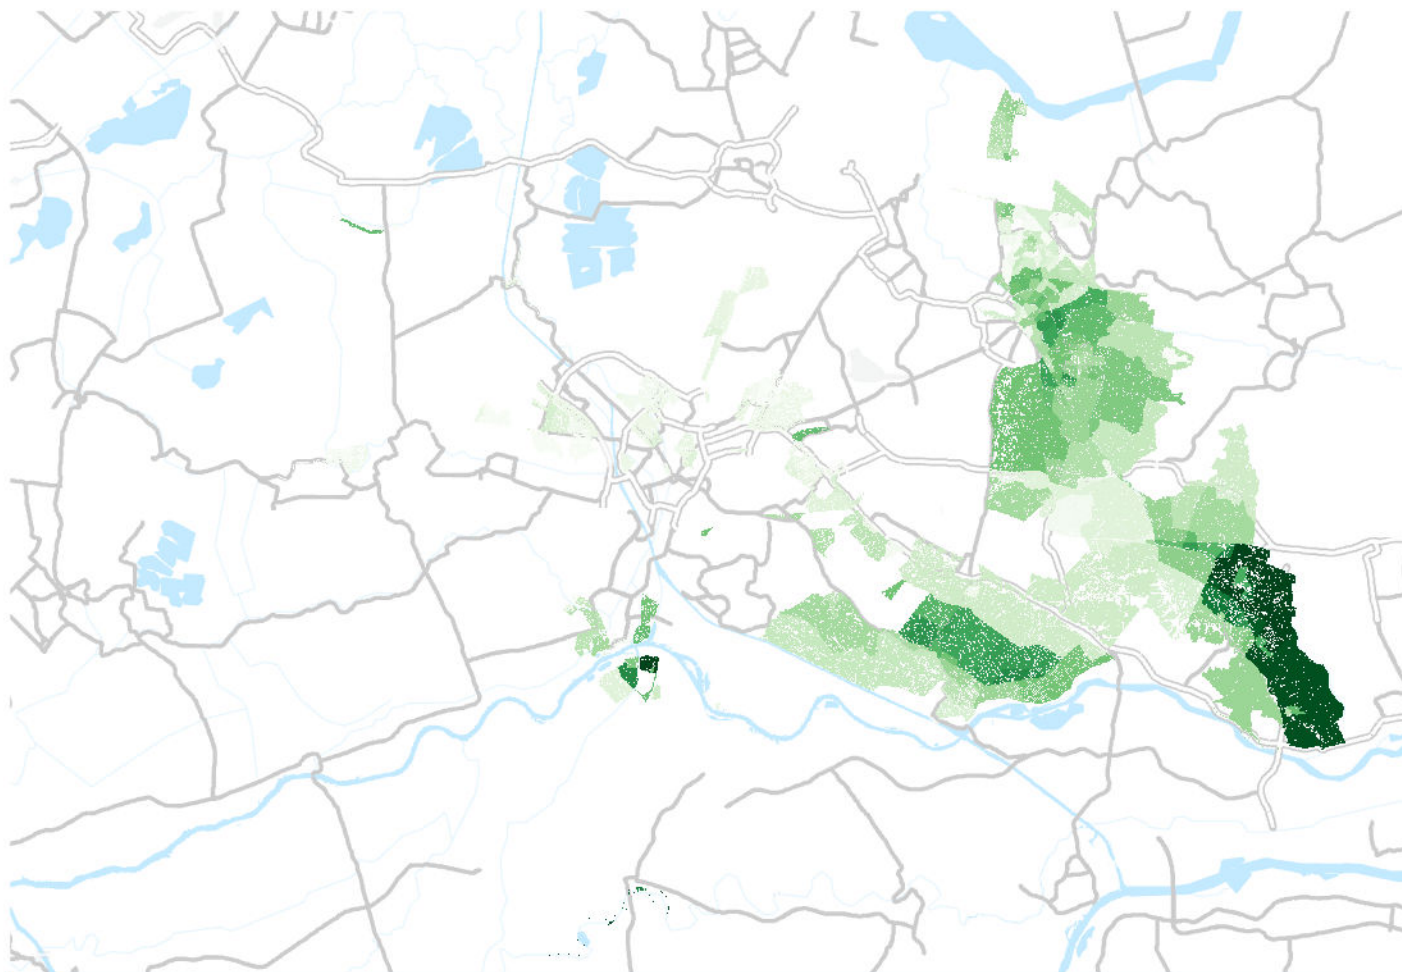

Lokale impact zichtjaar 2050

Hoogheemraadschap De Stichtse Rijnlanden

Legenda

Waterdiepte (meter)

- 0.2 - 0.3
- 0.3 - 0.4
- 0.4 - 0.5
- 0.5 - 0.6
- 0.6 - 0.7
- 0.7 - 0.8
- 0.8 - 0.9
- 0.9 - 1
- 1 - 1.1
- 1.1 - 1.2
- 1.2 - 1.3
- 1.3 - 1.4
- 1.4 - 1.5
- 1.5 - 1.6
- 1.6 - 1.7
- 1.7 - 1.8
- 1.8 - 1.9
- 1.9 - 2
- 2.01 - 2.1
- 2.1 - 2.2
- 2.2 - 2.3
- 2.3 - 2.4
- 2.4 - 2.5
- 2.5 - 2.6
- 2.6 - 2.7
- 2.7 - 2.8
- 2.8 - 2.9
- 2.9 - 3
- > 3

0 4 8 12 16 km

Nummer: 4323.21
Datum: 01-08-2023

Geen eisen, accepteren