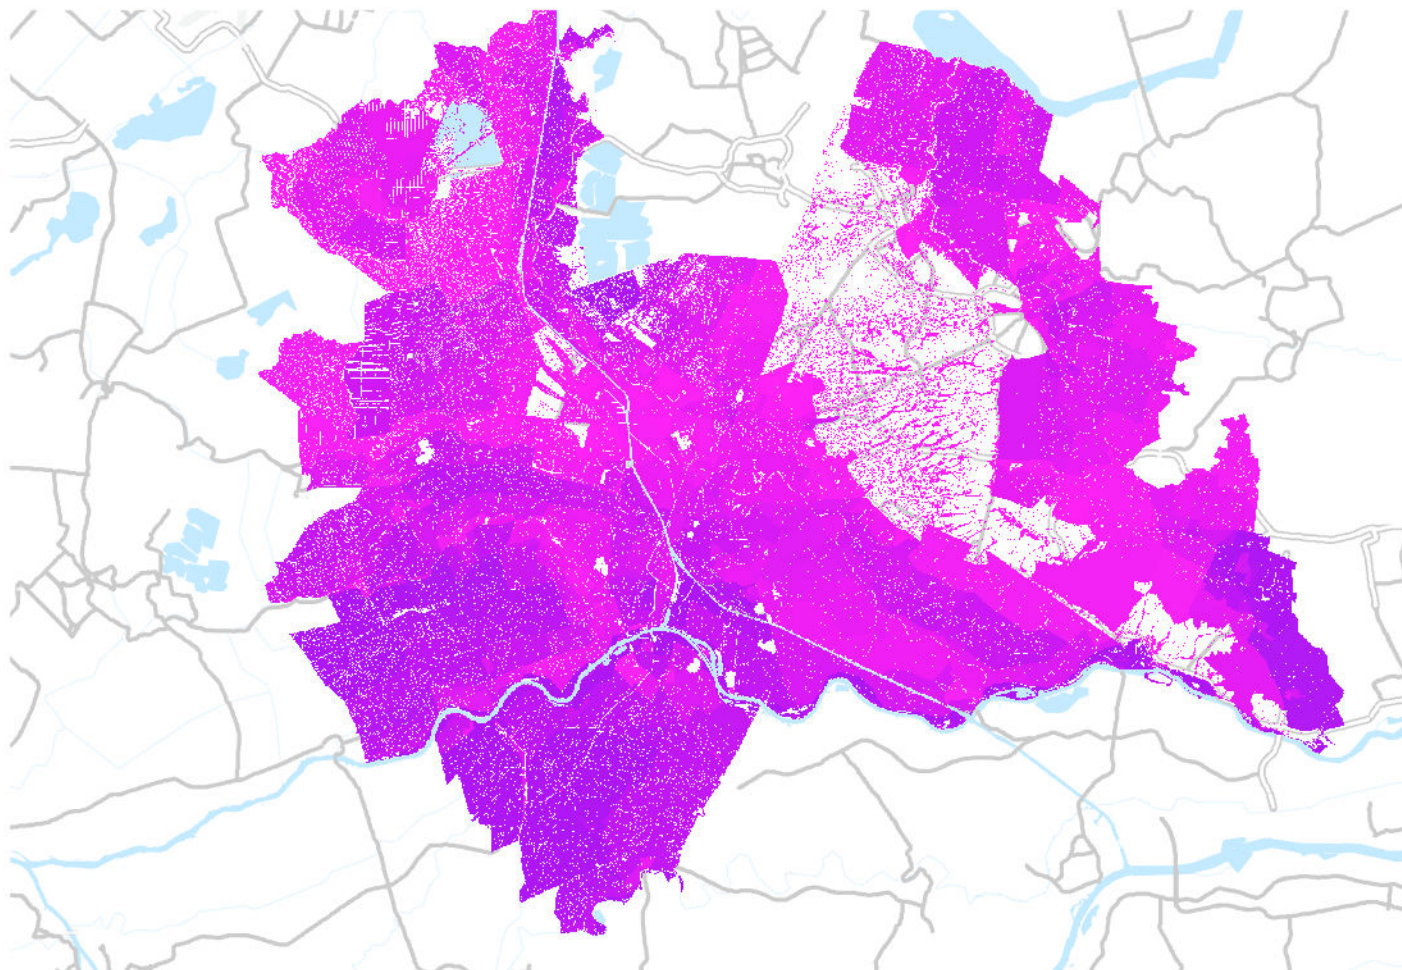

Landelijke impact zichtjaar 2050

Hoogheemraadschap De Stichtse Rijnlanden

Legenda

Waterdiepte (meter)

- 0.2 - 0.3
- 0.3 - 0.4
- 0.4 - 0.5
- 0.5 - 0.6
- 0.6 - 0.7
- 0.7 - 0.8
- 0.8 - 0.9
- 0.9 - 1
- 1 - 1.1
- 1.1 - 1.2
- 1.2 - 1.3
- 1.3 - 1.4
- 1.4 - 1.5
- 1.5 - 1.6
- 1.6 - 1.7
- 1.7 - 1.8
- 1.8 - 1.9
- 1.9 - 2
- 2 - 2.1
- 2.1 - 2.2
- 2.2 - 2.3
- 2.3 - 2.4
- 2.4 - 2.5
- 2.5 - 2.6
- 2.6 - 2.7
- 2.7 - 2.8
- 2.8 - 2.9
- 2.9 - 3
- > 3

Niet ontwikkelen

0 4 8 12 16 km

Nummer: 4323.21
Datum: 01-08-2023

HKV
LIJN IN WATER