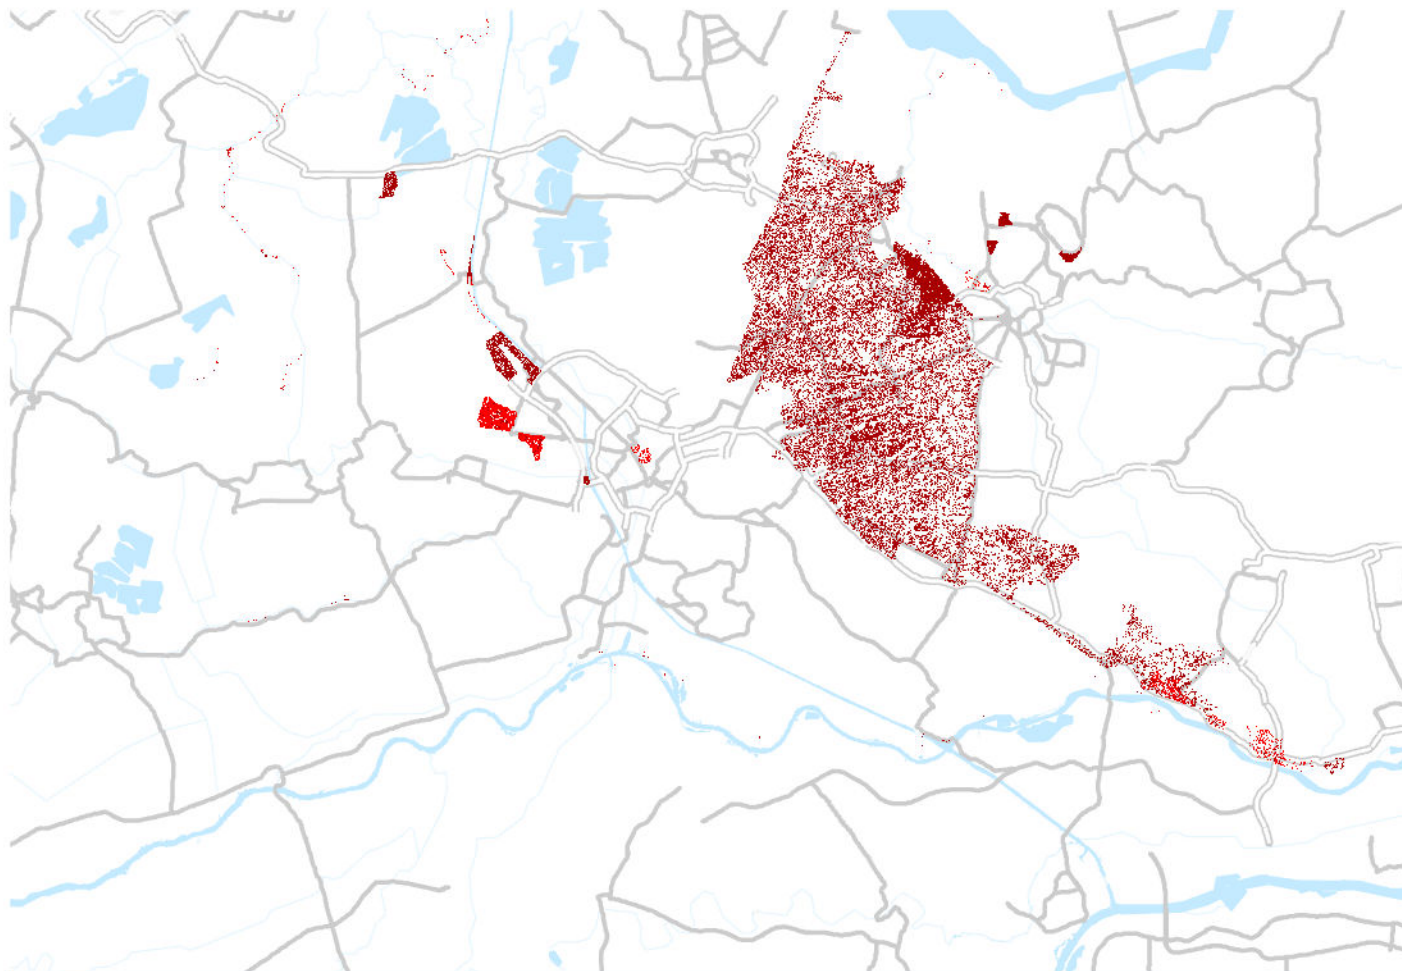

# Landelijke impact zichtjaar 2050

Hoogheemraadschap De Stichtse Rijnlanden

## Legenda

### Waterdiepte (meter)

0.00012 - 0.1

0.1 - 0.2

Geen schade bij blootstelling

0 4 8 12 16 km

Nummer: 4323.21  
Datum: 01-08-2023

**HKV**  
LIJN IN WATER