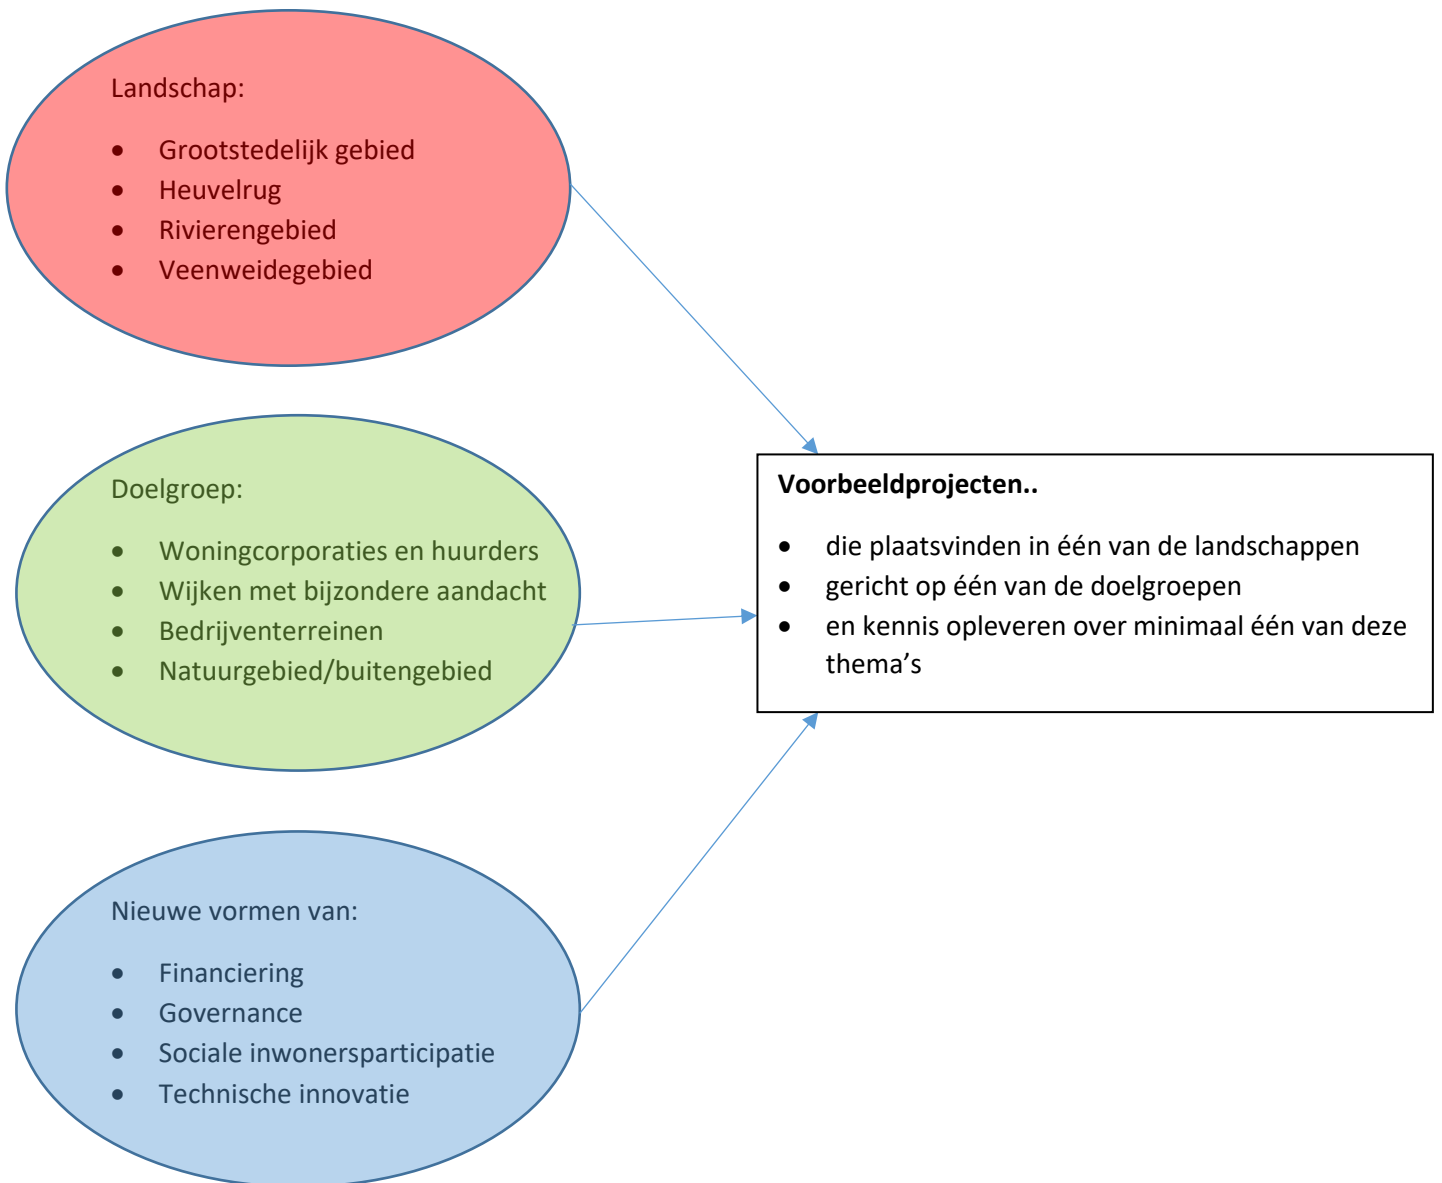

Meld ze ons!

Heb jij de komende jaren (2022-2027) klimaatadaptatieprojecten in uitvoering of klaarliggen? In welk landschapstype en voor welke doelgroep? En wat kunnen we ervan leren? Denk aan projecten op wijk-, bedrijventerrein, gebiedsniveau. Meld ze ons uiterlijk binnen een maand dus uiterlijk op 10 februari 2022! Je kunt gebruik maken van het formulier hieronder. We nemen vervolgens contact met je op.